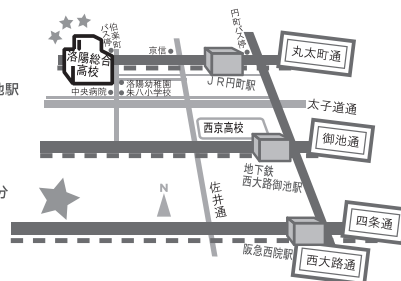

— 今後の予定 —

1/9 (土) 入試直前個別相談会 (10:00~12:00)

ACCESS

- JR嵯峨野線 円町駅
西へ徒歩2分
- 地下鉄東西線 西大路御池駅
北西へ徒歩10分
- 阪急京都線 西院駅
本校スクールバスで5分
- 京都市バス
西ノ京円町 西へ徒歩3分
伯楽町 南へ徒歩1分

**無料送迎バス 9:10~15:00まで
運行中!! 20分間隔で運行**

阪急西院駅 ↔ 地下鉄西大路御池駅
地下鉄西大路御池駅 ↔ 洛陽総合高校 ※特別に御池駅にも停車!