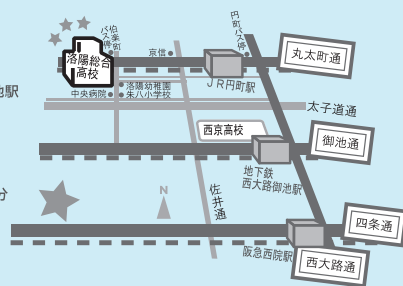

無料送迎バスを
運行しています。

9:10~
13:00まで 20分間隔で運行

阪急西院駅 ↔ 地下鉄西大路御池駅
地下鉄西大路御池駅 ↔ 洛陽総合高校
※特別に御池駅にも停車いたします!

2015
11.21 (sat)

申込
不要

10:00~12:00 受付開始 9:30

個別相談会 ■その他、校内見学

ACCESS

- JR嵯峨野線 円町駅
西へ徒歩2分
- 地下鉄東西線 西大路御池駅
北西へ徒歩10分
- 阪急京都線 西院駅
本校スクールバスで5分
- 京都市バス
西ノ京円町 西へ徒歩3分
伯楽町 南へ徒歩1分

学校法人 洛陽総合学院

洛陽総合高等学校

RAKUYO GENERAL HIGH SCHOOL

京都市中京区西ノ京春日町 8 〒604-8453

Tel.075-802-0394 Fax.075-822-0472